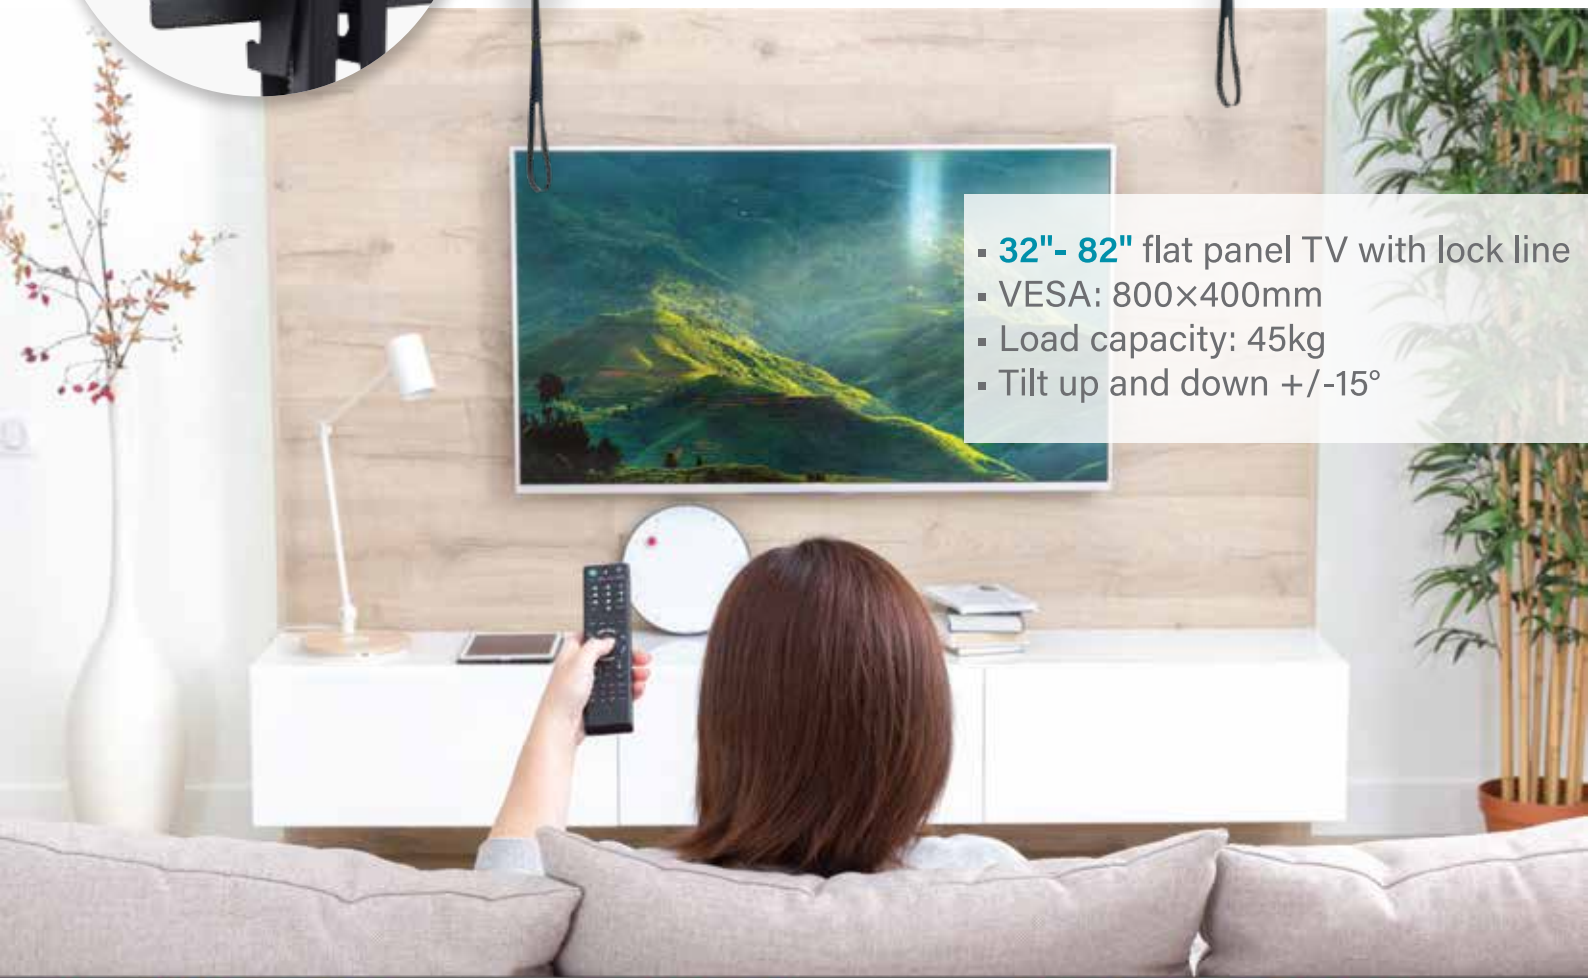

GOLDEX

WALL MOUNT
WANDHALTERUNG
UCHWYT DO TELEWIZORÓW

32"-82"

model: **HERMANN**

- 32"- 82" flat panel TV with lock line
- VESA: 800x400mm
- Load capacity: 45kg
- Tilt up and down +/-15°

PRODUCER/PRODUCENT:
GOLDEX S.C
Ul. Słoneczna 6/ Wołczkowo
72-003 Dobra
www.goldex.pl